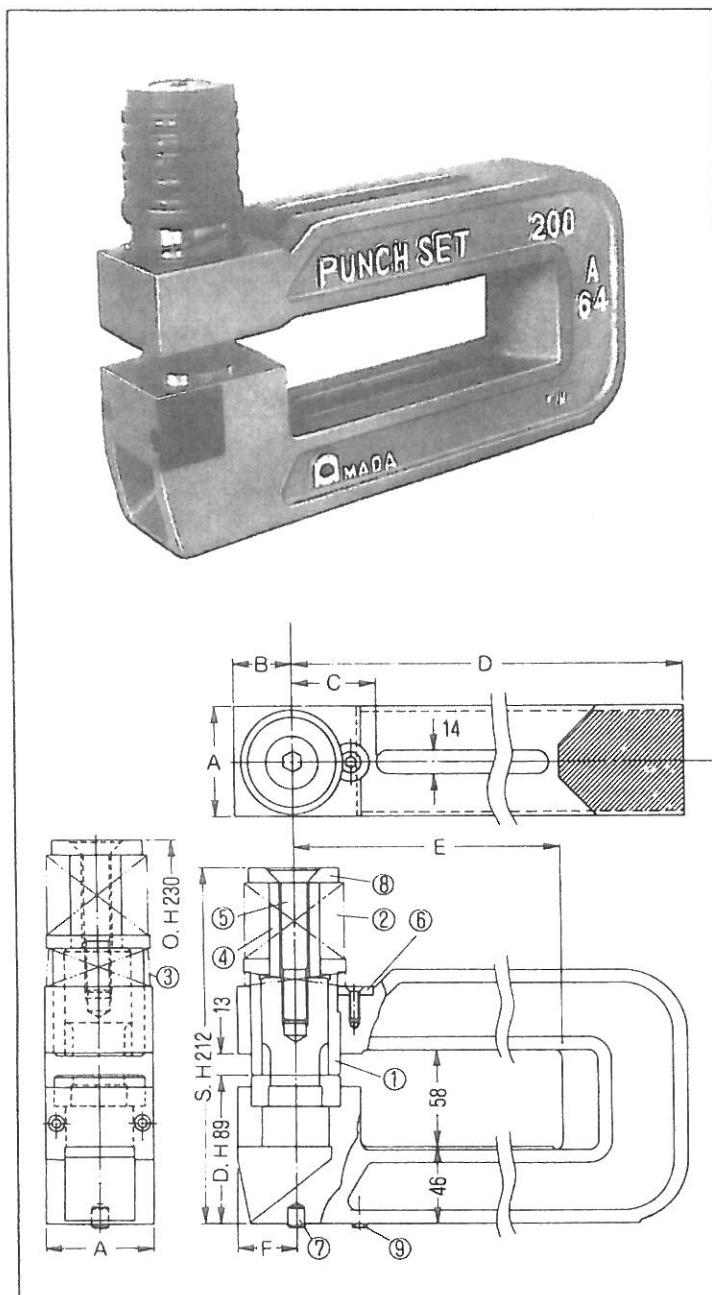

オープンハイト 230 mm
 シャットハイト 212 mm
 ダイハイト 89 mm
 最大板厚 (SPC相当) 6 mm

■ホルダ寸法表

		A	B	C	D	E	F
A-64	100	64	35	48	180	105	35
	200	〃	〃	〃	280	205	〃
	300	〃	〃	〃	380	305	〃
	450	〃	〃	〃	530	455	〃
SA-64	100	64	35	48	180	105	35
	200	〃	〃	〃	280	205	〃
	300	〃	〃	〃	380	305	〃
	450	〃	〃	〃	530		〃

※セット Assy・ホルダ Assyには F / G は含みません。